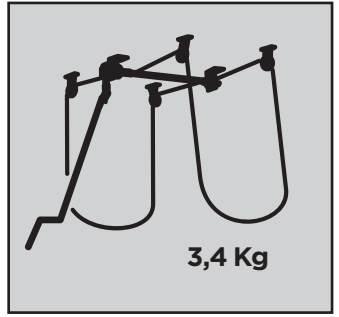

Thule MultiLift 572

➤ Instructions

Beachten Sie bitte:
• Bedienungsanleitung
• Regeln und Vorschriften
• Bedienungsanleitung
www.tuev.com
DE 20150930

572000

C.20150930
1802880000

4

5

6

Ø 3 mm

Ø 8 mm

x8

7

x4

x8

8