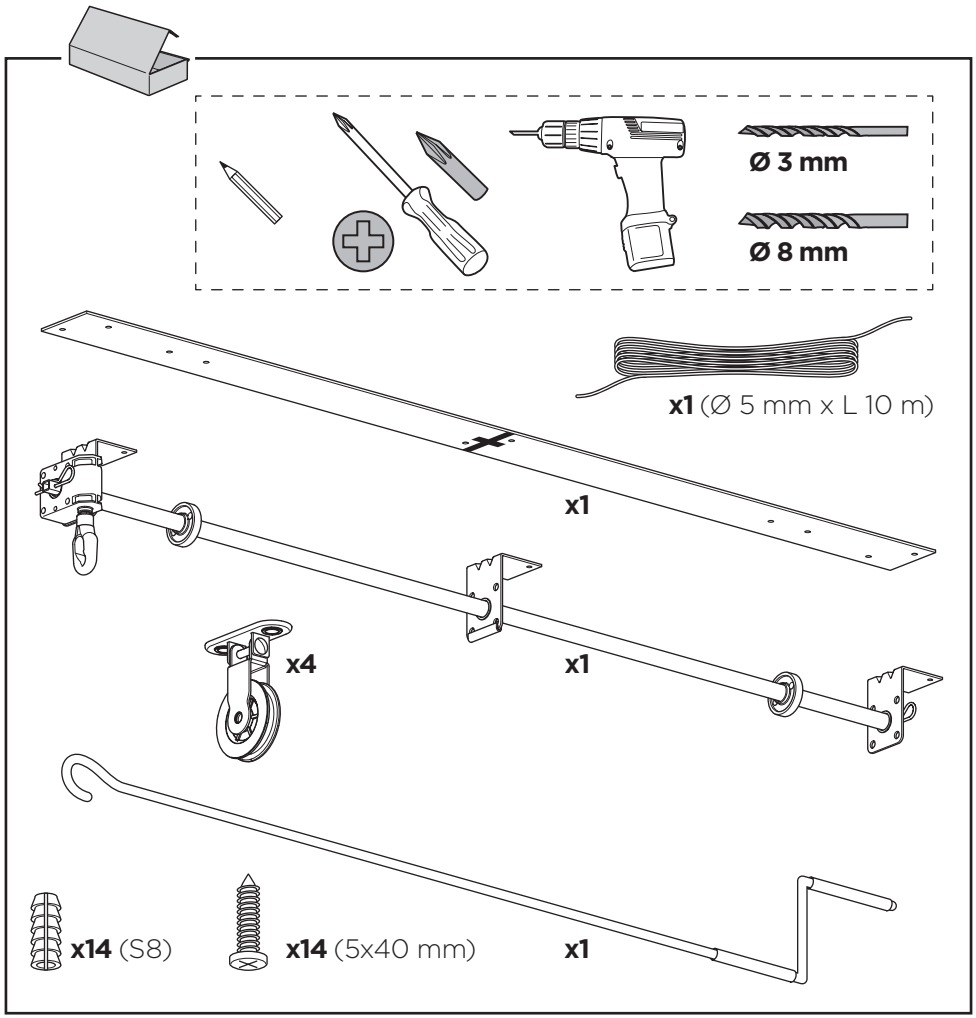

Thule MultiLift 572

➤ Instructions

Beachten Sie bitte:
• Bedienungsanleitung
• Regeln und Vorschriften
• Bedienungsanleitung
www.tuev.com
DE 20150930

572000

C.20150930
1802880000

4

5

6

Ø 3 mm

Ø 8 mm

x8

7

x4

x8

8