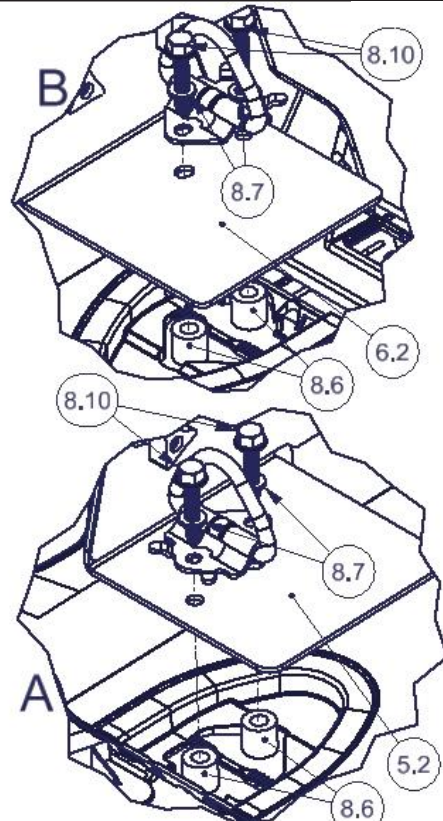

Components

Componentes

Composants

Tools needed

Outils nécessaires

Herramientas necesarias

Torque wrench
Clé dynamométrique
Llave de torsión

10mm

1

2

13mm

3

- Torque Bolts to 18.5ft-lbs / 25 Nm.
- Serrer les boulons à 18.5 lb-pi / 25 Nm.
- Apriete los pernos a 18.5 pies-lb / 25 Nm.

13mm

4

- Torque Bolts to 18.5ft-lbs / 25 Nm.
- Serrer les boulons à 18.5 lb-pi / 25 Nm.
- Apriete los pernos a 18.5 pies-lb / 25 Nm.

9/16"

5

- Torque Bolts to 25ft-lbs / 34 Nm.
- Serrer les boulons à 25 lb-pi / 34 Nm.
- Apriete los pernos a 25 pies-lb / 34 Nm.

9/16"

6

- Torque bolts to 25ft-lbs / 34 Nm.
- Serrer les boulons à 25 lb-pi / 34 Nm.
- Apriete los pernos a 25 pies-lb / 34 Nm.