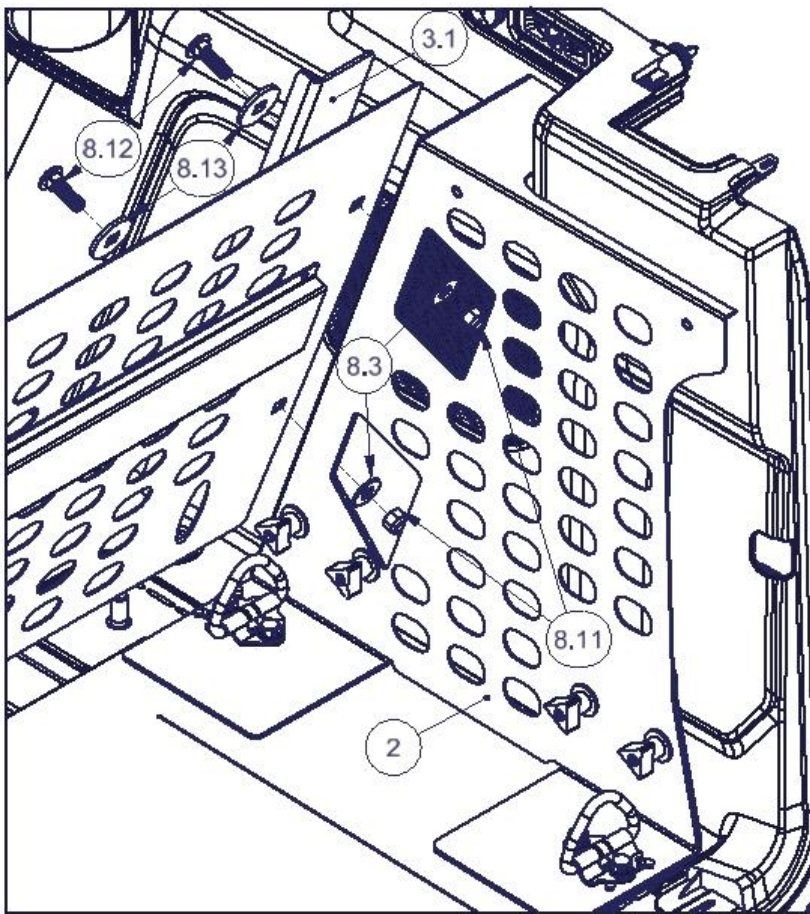

9/16"

6

- Torque bolts to 25ft-lbs / 34 Nm.
- Serrer les boulons à 25 lb-pi / 34 Nm.
- Apriete los pernos a 25 pies-lb / 34 Nm.

9/16"

7

- Torque #8.11 Nut to 25ft-lbs/34 Nm.
- Serrer les boulons à 25 lb-pi / 34 Nm.
- Apriete los pernos a 25 pies-lb / 34 Nm.