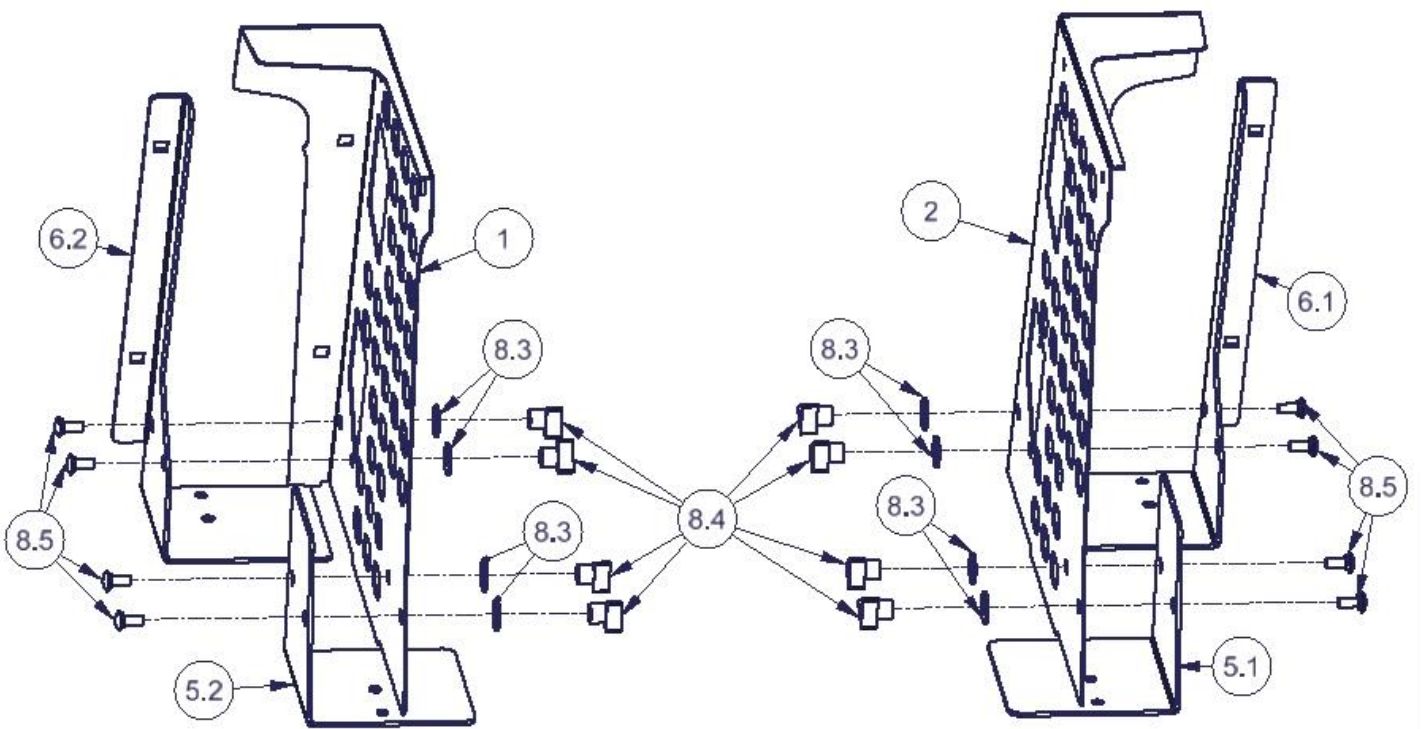

1

2

13mm

3

- Torque Bolts to 18.5ft-lbs / 25 Nm.
- Serrer les boulons à 18.5 lb-pi / 25 Nm.
- Apriete los pernos a 18.5 pies-lb / 25 Nm.

13mm

4

- Torque Bolts to 18.5ft-lbs / 25 Nm.
- Serrer les boulons à 18.5 lb-pi / 25 Nm.
- Apriete los pernos a 18.5 pies-lb / 25 Nm.