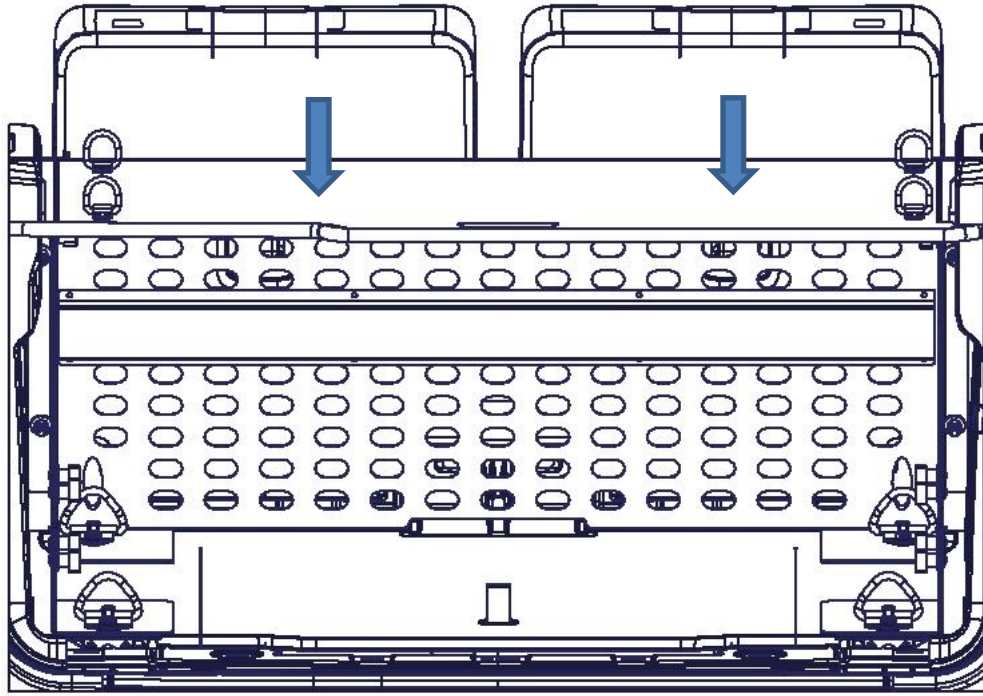

• MAX LOAD OF 50LB(23KG) ON TOP

• CHARGE MAXIMALE DE 50LB
(23KG) SUR LE HAUT

• CARGA MÁXIMA DE 50 LB (23 KG)
EN LA PARTE SUPERIOR

8