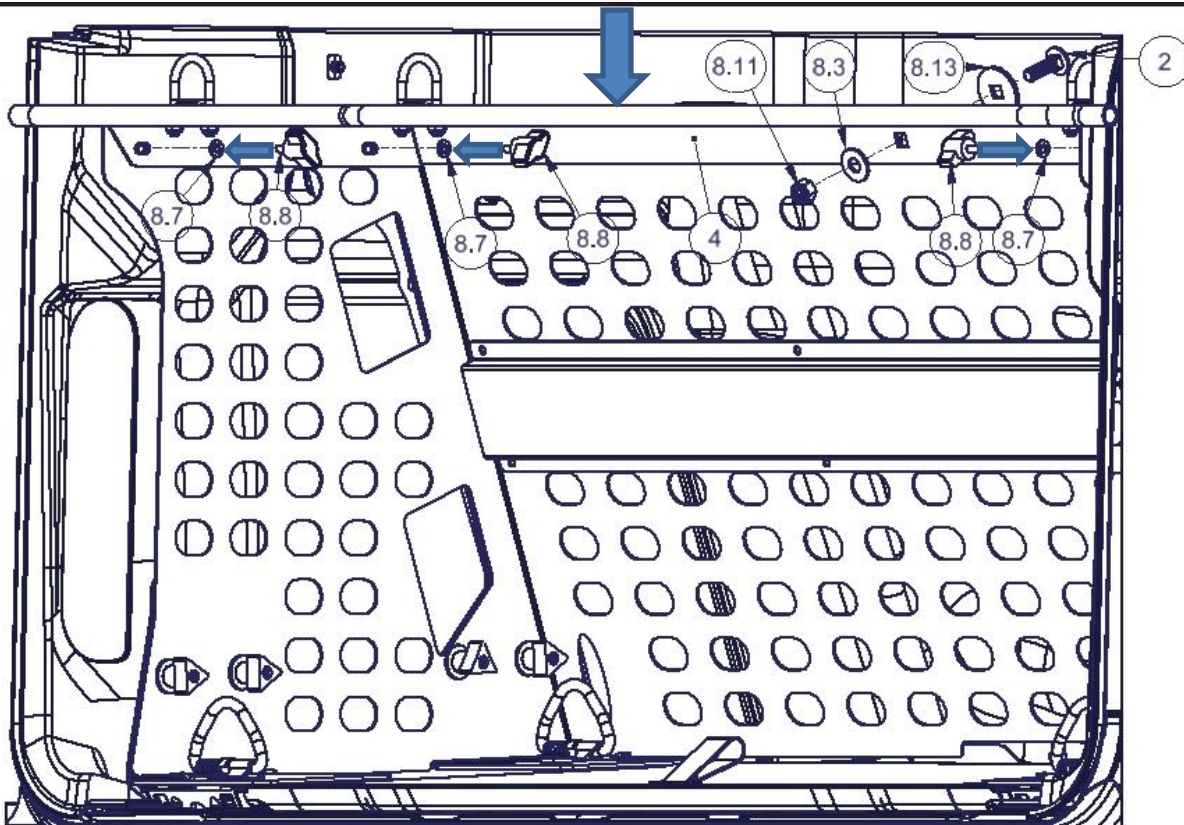

9/16"

5

- Torque Bolts to 25ft-lbs / 34 Nm.
- Serrer les boulons à 25 lb-pi / 34 Nm.
- Apriete los pernos a 25 pies-lb / 34 Nm.

9/16"

6

- Torque bolts to 25ft-lbs / 34 Nm.
- Serrer les boulons à 25 lb-pi / 34 Nm.
- Apriete los pernos a 25 pies-lb / 34 Nm.