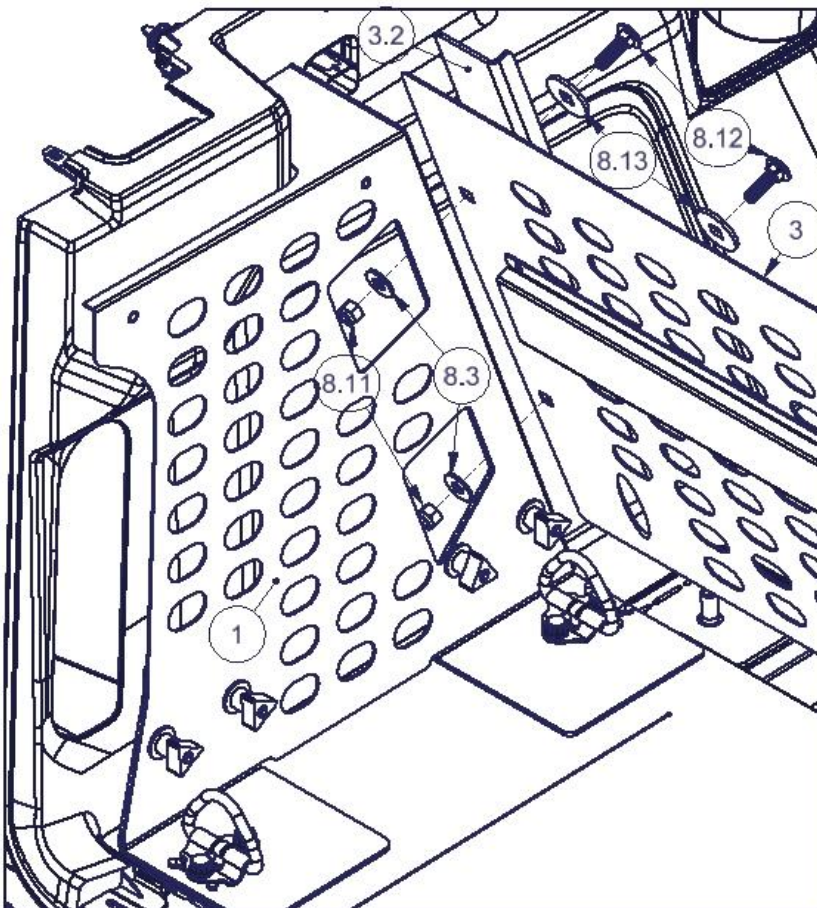

1

2

13mm

3

- Torque Bolts to 18.5ft-lbs / 25 Nm.
- Serrer les boulons à 18.5 lb-pi / 25 Nm.
- Apriete los pernos a 18.5 pies-lb / 25 Nm.

13mm

4

- Torque Bolts to 18.5ft-lbs / 25 Nm.
- Serrer les boulons à 18.5 lb-pi / 25 Nm.
- Apriete los pernos a 18.5 pies-lb / 25 Nm.