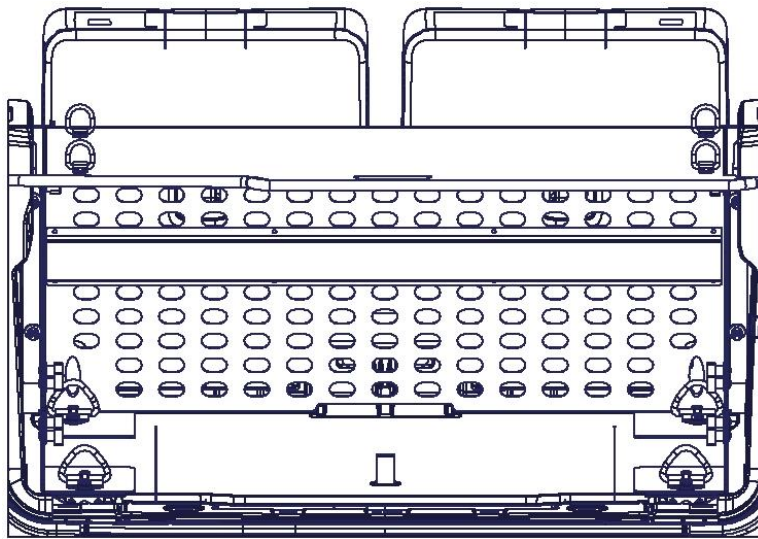

US

INSTALLATION INSTRUCTIONS – FIXED REAR ENCLOSURE

F

INSTRUCTIONS D'INSTALLATION – BOITIER ARRIERE FIXE

E

INSTRUCCIONES DE INSTALACIÓN – CUBIERTA TRASERA FIJA

Accessorize your vehicle at: FORDACCESSORIES.COM
Accesorios a tu vehículo: FORDACCESSORIES.COM
Personnalisez votre véhicule sur le site: FORDACCESSORIES.COM

FORD Bronco 2021 →