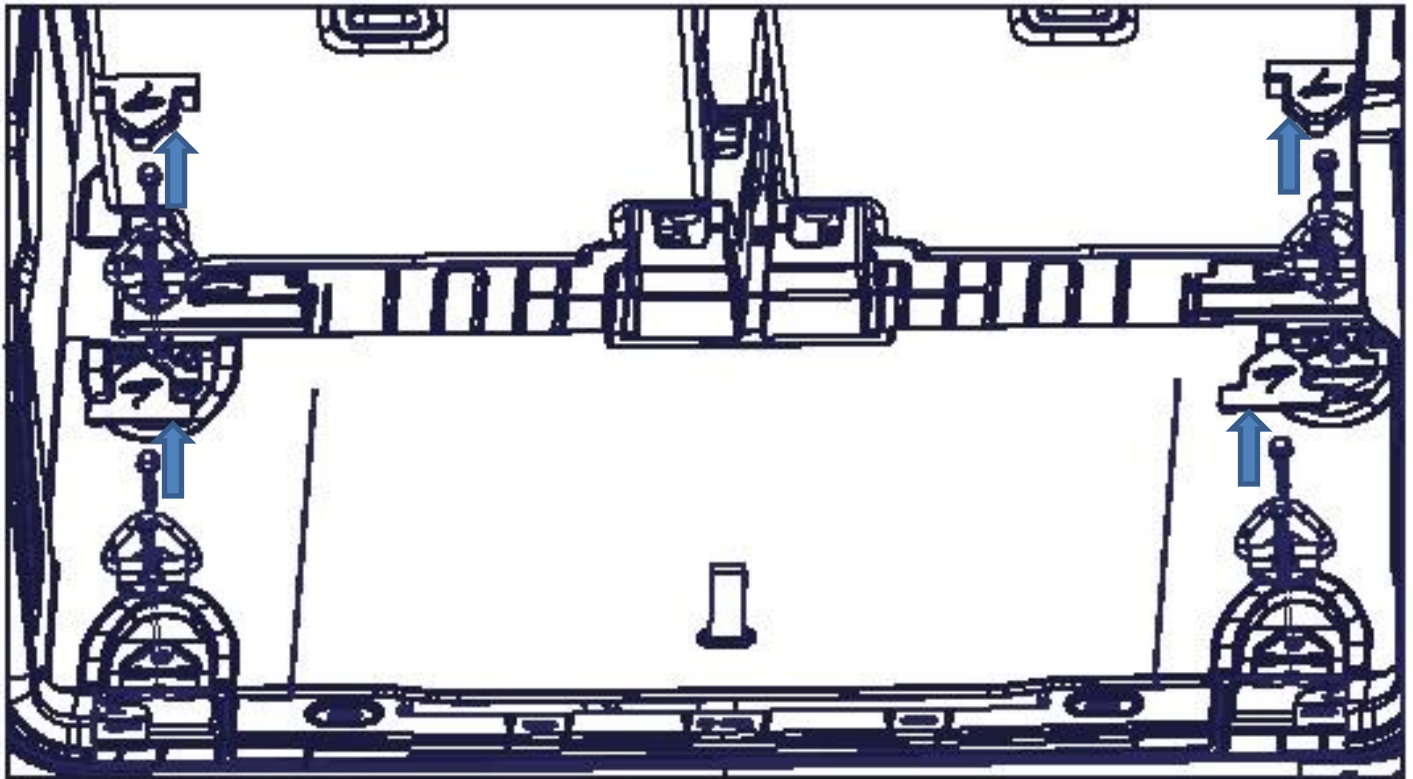

1

2

13mm

3

- Torque Bolts to 18.5ft-lbs / 25 Nm.
- Serrer les boulons à 18.5 lb-pi / 25 Nm.
- Apriete los pernos a 18.5 pies-lb / 25 Nm.

13mm

4

- Torque Bolts to 18.5ft-lbs / 25 Nm.
- Serrer les boulons à 18.5 lb-pi / 25 Nm.
- Apriete los pernos a 18.5 pies-lb / 25 Nm.