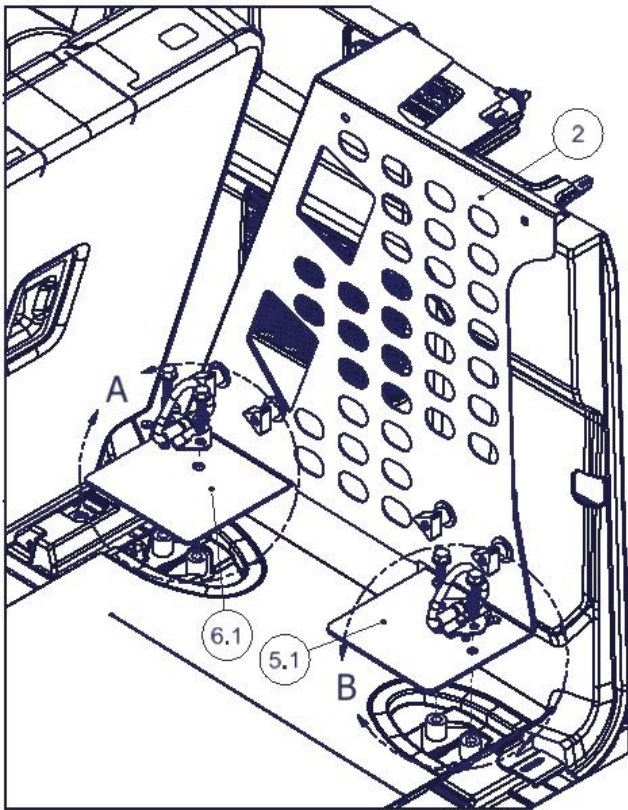

1

2

13mm

3

- Torque Bolts to 18.5ft-lbs / 25 Nm.
- Serrer les boulons à 18.5 lb-pi / 25 Nm.
- Apriete los pernos a 18.5 pies-lb / 25 Nm.

13mm

4

- Torque Bolts to 18.5ft-lbs / 25 Nm.
- Serrer les boulons à 18.5 lb-pi / 25 Nm.
- Apriete los pernos a 18.5 pies-lb / 25 Nm.