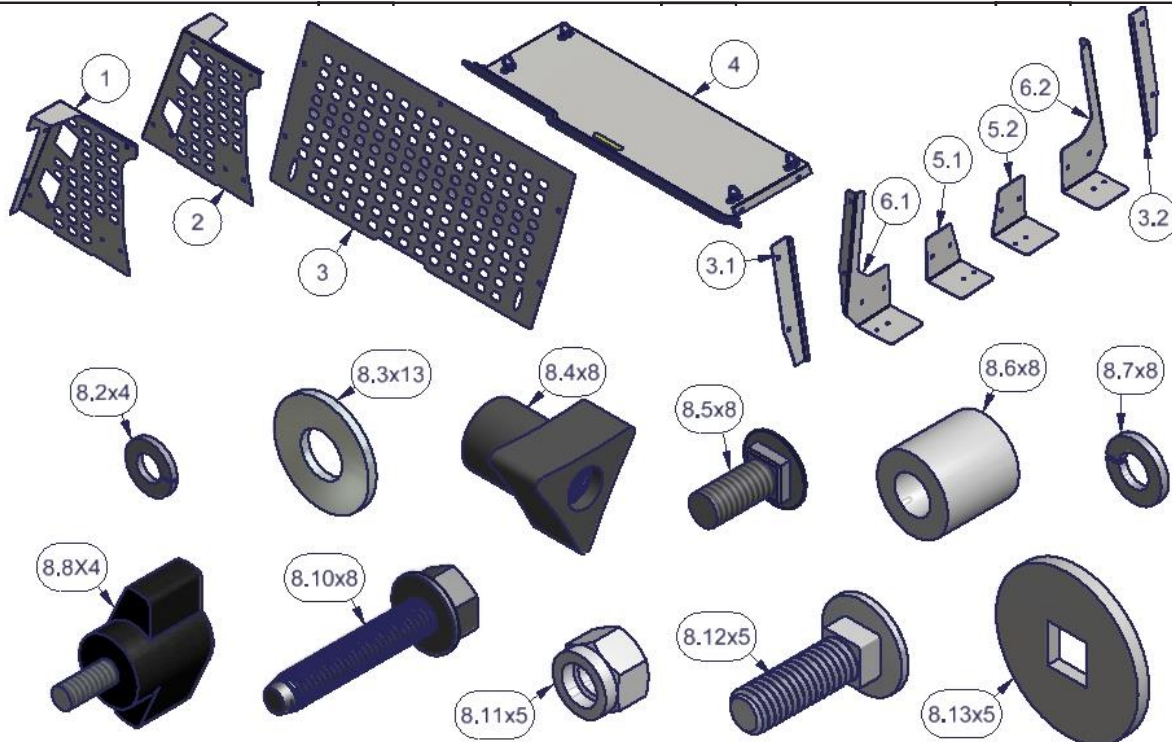

PERSONAL INJURY
LESIONES PERSONALES
RISQUE DE BLESSURE

DAMAGE TO VEHICLE
DAÑOS AL VEHICULO
DOMMAGE AU VEHICULE

INCORRECT
INCORRECTO
INCORRECT

CORRECT
CORRECTO
CORRECT

SEE MANUAL
VER MANUAL
VOIR LE MANUAL

Components

Componentes

Composants