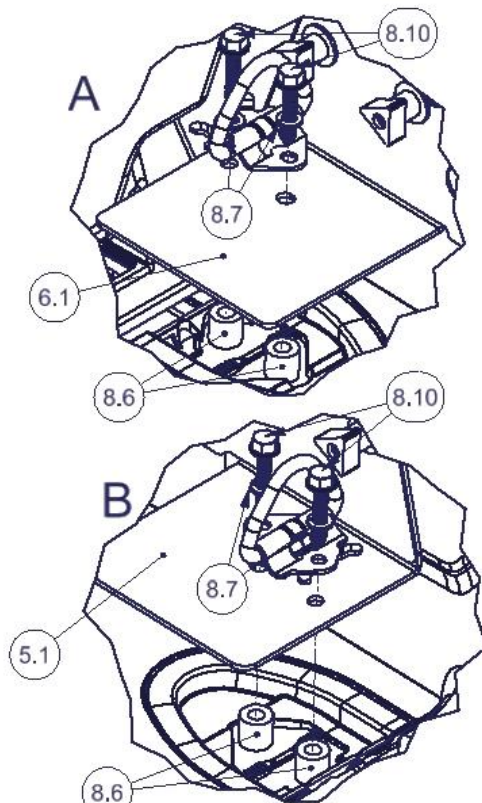

1

2

13mm

3

- Torque Bolts to 18.5ft-lbs / 25 Nm.
- Serrer les boulons à 18.5 lb-pi / 25 Nm.
- Apriete los pernos a 18.5 pies-lb / 25 Nm.

13mm

4

- Torque Bolts to 18.5ft-lbs / 25 Nm.
- Serrer les boulons à 18.5 lb-pi / 25 Nm.
- Apriete los pernos a 18.5 pies-lb / 25 Nm.

9/16"

5

- Torque Bolts to 25ft-lbs / 34 Nm.
- Serrer les boulons à 25 lb-pi / 34 Nm.
- Apriete los pernos a 25 pies-lb / 34 Nm.

9/16"

6

- Torque bolts to 25ft-lbs / 34 Nm.
- Serrer les boulons à 25 lb-pi / 34 Nm.
- Apriete los pernos a 25 pies-lb / 34 Nm.