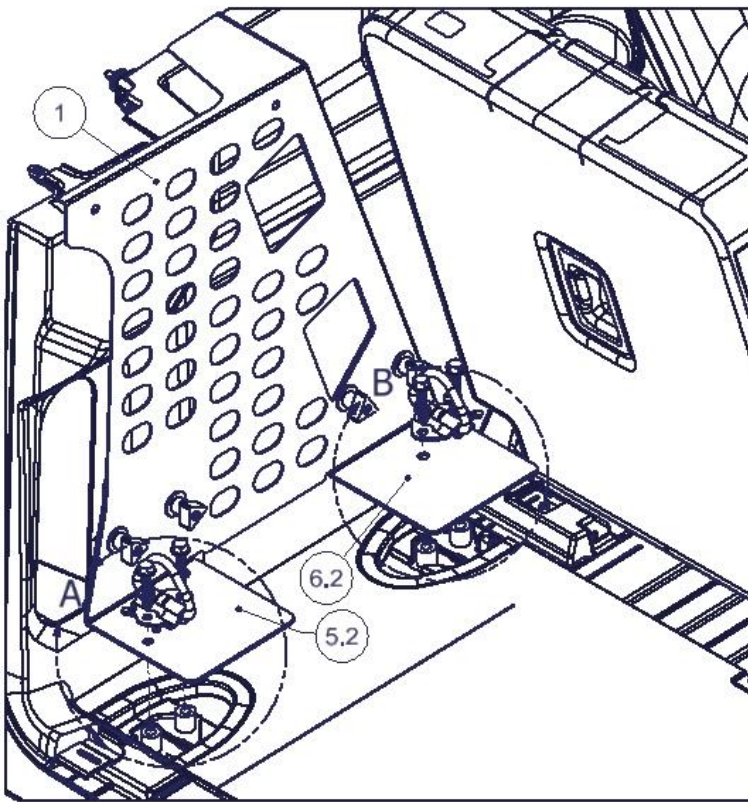

1

2

13mm

3

- Torque Bolts to 18.5ft-lbs / 25 Nm.
- Serrer les boulons à 18.5 lb-pi / 25 Nm.
- Apriete los pernos a 18.5 pies-lb / 25 Nm.

13mm

4

- Torque Bolts to 18.5ft-lbs / 25 Nm.
- Serrer les boulons à 18.5 lb-pi / 25 Nm.
- Apriete los pernos a 18.5 pies-lb / 25 Nm.